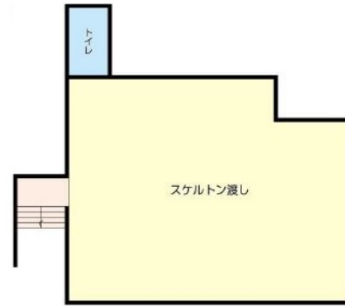

むつみビル 地下1階34.99坪

神奈川県横浜市西区北幸2-10-48

物件MAP

賃貸条件	
坪数	34.99坪
階数	B1階
入居可能日	

ビル情報	
所在地	神奈川県横浜市西区北幸2-10-48
最寄り駅	JR東海道本線 横浜駅 徒歩5分 JR根岸線 横浜駅 徒歩5分 JR横須賀線 横浜駅 徒歩5分 JR京浜東北線 横浜駅 徒歩5分
エリア	横浜駅周辺 (西区エリア)
竣工	1978年1月
耐震	旧耐震基準
階数	地上8階 地下1階
用途	店舗
構造	SRC造

設備情報	
エレベーター	1基
空調	個別空調
OAフロア	その他
基準階天井高	2,680mm
光ファイバー	有り
トイレ	男女別・室外
セキュリティ	有り
駐車場	無し

事務所移転の簡単検索サイト

Quick Service

クイックサービス

むつみビル 地下1階34.99坪 神奈川県横浜市西区北幸2-10-48

横浜駅周辺 (西区エリア) (ビルID: 0001137) の賃貸オフィス

貸事務所・レンタルオフィス・オフィス移転ならQuickService