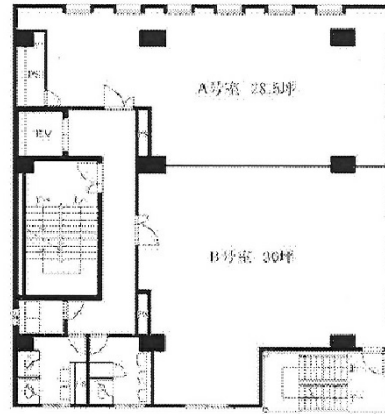

# むつみビル 4階28.5坪

神奈川県横浜市西区北幸2-10-48

## 物件MAP

賃貸条件	
坪数	28.5坪
階数	4階 (A)
入居可能日	

ビル情報	
所在地	神奈川県横浜市西区北幸2-10-48
最寄り駅	JR東海道本線 横浜駅 徒歩5分 JR根岸線 横浜駅 徒歩5分 JR横須賀線 横浜駅 徒歩5分 JR京浜東北線 横浜駅 徒歩5分
エリア	横浜駅周辺 (西区エリア)
竣工	1978年1月
耐震	旧耐震基準
階数	地上8階 地下1階
用途	事務所
構造	SRC造

設備情報	
エレベーター	1基
空調	個別空調
OAフロア	その他
基準階天井高	2,680mm
光ファイバー	有り
トイレ	男女別・室外
セキュリティ	有り
駐車場	無し

事務所移転の簡単検索サイト

Quick Service

クイックサービス

むつみビル 4階28.5坪 神奈川県横浜市西区北幸2-10-48

横浜駅周辺 (西区エリア) (ビルID: 0001137) の賃貸オフィス

貸事務所・レンタルオフィス・オフィス移転ならQuickService