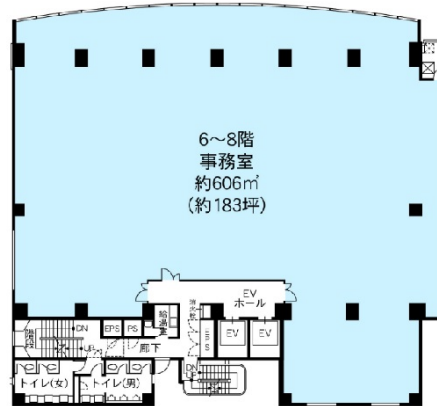

## 物件MAP

| 賃貸条件   |                                                                           |
|--------|---------------------------------------------------------------------------|
| 坪数     | 68.41坪                                                                    |
| 階数     | 9階                                                                        |
| 入居可能日  |                                                                           |
| ビル情報   |                                                                           |
| 所在地    | 神奈川県横浜市西区北幸2-10-36                                                        |
| 最寄り駅   | JR東海道本線 横浜駅 徒歩7分<br>JR根岸線 横浜駅 徒歩7分<br>JR横須賀線 横浜駅 徒歩7分<br>JR京浜東北線 横浜駅 徒歩7分 |
| エリア    | 横浜駅周辺 (西区エリア)                                                             |
| 竣工     | 1988年10月                                                                  |
| 耐震     | 新耐震基準                                                                     |
| 階数     | 地上9階 地下1階                                                                 |
| 用途     | 事務所                                                                       |
| 構造     | SRC造                                                                      |
| 設備情報   |                                                                           |
| エレベーター | 2基                                                                        |
| 空調     | 個別空調                                                                      |
| OAフロア  | OAフロア                                                                     |
| 基準階天井高 | 2,600mm                                                                   |
| 光ファイバー | 有り                                                                        |
| トイレ    | 男女別・室外                                                                    |
| セキュリティ | 有り                                                                        |
| 駐車場    | 有り                                                                        |