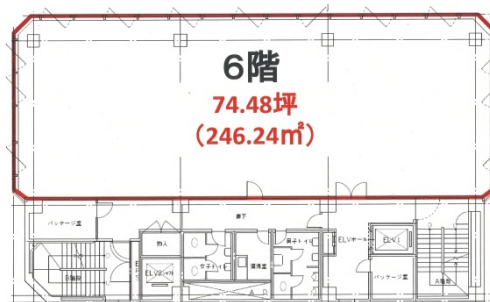

# 日土地横浜西口第一ビル 6階74.28坪

神奈川県横浜市西区北幸1-7-6

## 物件MAP

賃貸条件	
月額賃料	相談
坪数	74.28坪
坪単価	相談
共益費	賃料に含む
礼金	無し
敷金（保証金）	12ヶ月
階数	6階
入居可能日	即日

ビル情報	
所在地	神奈川県横浜市西区北幸1-7-6
最寄り駅	JR東海道本線 横浜駅 徒歩3分 JR京浜東北線 横浜駅 徒歩3分 横浜市営地下鉄ブルーライン 横浜駅 徒歩3分
エリア	横浜駅周辺（西区エリア）
竣工	1975年7月
耐震	耐震補強済
階数	地上8階 地下2階
用途	事務所/店舗
構造	SRC造