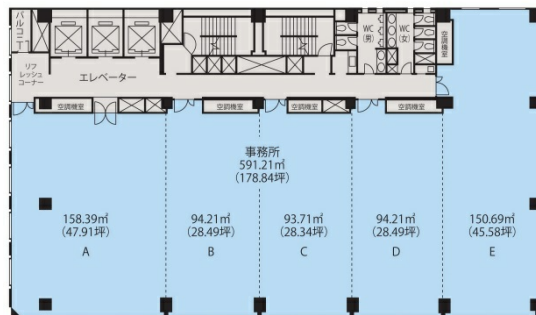

# 横浜ファーストビル 15階104.75坪

神奈川県横浜市西区北幸1-6-1

## 物件MAP

賃貸条件	
坪数	104.75坪
階数	15階 (ABC)
入居可能日	
ビル情報	
所在地	神奈川県横浜市西区北幸1-6-1
最寄り駅	JR東海道本線 横浜駅 徒歩1分 JR根岸線 横浜駅 徒歩1分 JR横須賀線 横浜駅 徒歩1分 JR京浜東北線 横浜駅 徒歩1分
エリア	横浜駅周辺 (西区エリア)
竣工	1998年8月
耐震	新耐震基準
階数	地上15階 地下3階
用途	事務所
構造	S造、一部SRC造
設備情報	
エレベーター	3基
空調	個別空調
OAフロア	OAフロア
基準階天井高	2,650mm
光ファイバー	有り
トイレ	男女別・室外
セキュリティ	有り
駐車場	有り