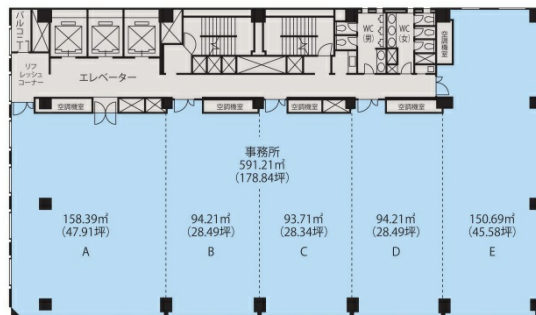

横浜ファーストビル 15階104.75坪

神奈川県横浜市西区北幸1-6-1

物件MAP

賃貸条件	
坪数	104.75坪
階数	15階 (ABC)
入居可能日	
ビル情報	
所在地	神奈川県横浜市西区北幸1-6-1
最寄り駅	JR東海道本線 横浜駅 徒歩1分 JR根岸線 横浜駅 徒歩1分 JR横須賀線 横浜駅 徒歩1分 JR京浜東北線 横浜駅 徒歩1分
エリア	横浜駅周辺 (西区エリア)
竣工	1998年8月
耐震	新耐震基準
階数	地上15階 地下3階
用途	事務所
構造	S造、一部SRC造
設備情報	
エレベーター	3基
空調	個別空調
OAフロア	OAフロア
基準階天井高	2,650mm
光ファイバー	有り
トイレ	男女別・室外
セキュリティ	有り
駐車場	有り

事務所移転の簡単検索サイト

Quick Service

クイックサービス

横浜ファーストビル 15階104.75坪 神奈川県横浜市西区北幸1-6-1

横浜駅周辺 (西区エリア) (ビルID: 0001125) の賃貸オフィス

貸事務所・レンタルオフィス・オフィス移転ならQuickService

物件詳細はこちらから

0120-55-2620