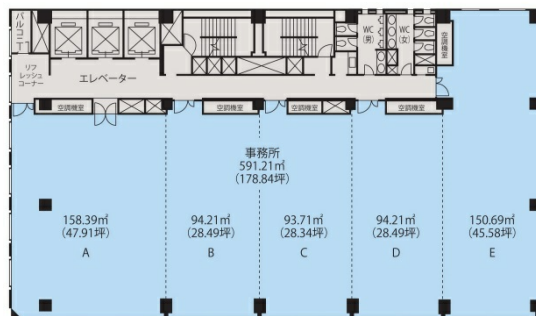

# 横浜ファーストビル 15階178.84坪

神奈川県横浜市西区北幸1-6-1

## 物件MAP

賃貸条件	
坪数	178.84坪
階数	15階
入居可能日	
ビル情報	
所在地	神奈川県横浜市西区北幸1-6-1
最寄り駅	JR東海道本線 横浜駅 徒歩1分 JR根岸線 横浜駅 徒歩1分 JR横須賀線 横浜駅 徒歩1分 JR京浜東北線 横浜駅 徒歩1分
エリア	横浜駅周辺 (西区エリア)
竣工	1998年8月
耐震	新耐震基準
階数	地上15階 地下3階
用途	事務所
構造	S造、一部SRC造
設備情報	
エレベーター	3基
空調	個別空調
OAフロア	OAフロア
基準階天井高	2,650mm
光ファイバー	有り
トイレ	男女別・室外
セキュリティ	有り
駐車場	有り