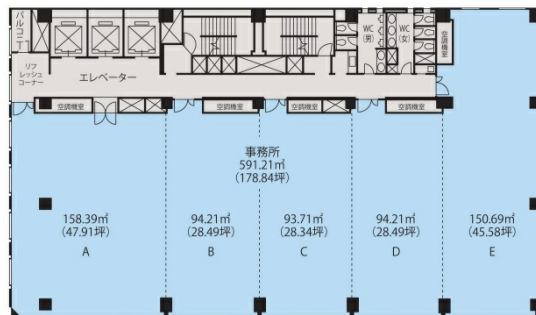

横浜ファーストビル 15階178.84坪

神奈川県横浜市西区北幸1-6-1

物件MAP

賃貸条件	
坪数	178.84坪
階数	15階
入居可能日	
ビル情報	
所在地	神奈川県横浜市西区北幸1-6-1
最寄り駅	JR東海道本線 横浜駅 徒歩1分 JR根岸線 横浜駅 徒歩1分 JR横須賀線 横浜駅 徒歩1分 JR京浜東北線 横浜駅 徒歩1分
エリア	横浜駅周辺 (西区エリア)
竣工	1998年8月
耐震	新耐震基準
階数	地上15階 地下3階
用途	事務所
構造	S造、一部SRC造
設備情報	
エレベーター	3基
空調	個別空調
OAフロア	OAフロア
基準階天井高	2,650mm
光ファイバー	有り
トイレ	男女別・室外
セキュリティ	有り
駐車場	有り

事務所移転の簡単検索サイト

Quick Service

クイックサービス

横浜ファーストビル 15階178.84坪 神奈川県横浜市西区北幸1-6-1

横浜駅周辺 (西区エリア) (ビルID: 0001125) の賃貸オフィス

貸事務所・レンタルオフィス・オフィス移転ならQuickService

物件詳細はこちらから

0120-55-2620