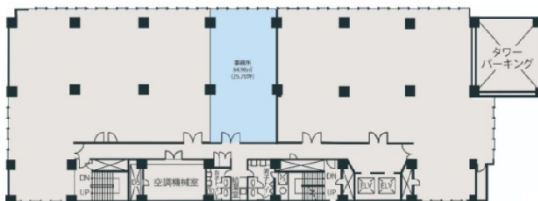

JPR横浜ビル 6階25.7坪

神奈川県横浜市西区北幸1-5-10

25.70坪

物件MAP

賃貸条件	
坪数	25.7坪
階数	6階
入居可能日	
ビル情報	
所在地	神奈川県横浜市西区北幸1-5-10
最寄り駅	JR東海道本線 横浜駅 徒歩1分 JR根岸線 横浜駅 徒歩1分 JR横須賀線 横浜駅 徒歩1分 JR京浜東北線 横浜駅 徒歩1分
エリア	横浜駅周辺 (西区エリア)
竣工	1981年5月
耐震	旧耐震基準
階数	地上9階 地下1階
用途	事務所
構造	SRC造、一部RC造
設備情報	
エレベーター	2基
空調	セントラル空調
OAフロア	OAフロア
基準階天井高	2,580mm
光ファイバー	有り
トイレ	男女別・室外
セキュリティ	有り
駐車場	有り

事務所移転の簡単検索サイト

Quick Service

クイックサービス

JPR横浜ビル 6階25.7坪 神奈川県横浜市西区北幸1-5-10

横浜駅周辺 (西区エリア) (ビルID: 0001123) の賃貸オフィス

貸事務所・レンタルオフィス・オフィス移転ならQuickService

物件詳細はこちらから

0120-55-2620