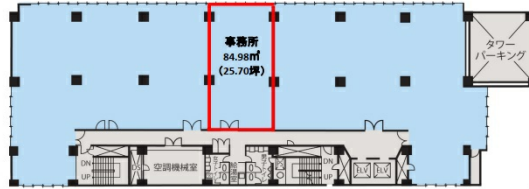

# JPR横浜ビル 6階25.7坪

神奈川県横浜市西区北幸1-5-10

## 物件MAP

賃貸条件	
月額賃料	相談
坪数	25.7坪
坪単価	相談
共益費	無し
礼金	無し
敷金（保証金）	相談
階数	6階
入居可能日	2024年10月

ビル情報	
所在地	神奈川県横浜市西区北幸1-5-10
最寄り駅	JR東海道本線 横浜駅 徒歩1分 JR根岸線 横浜駅 徒歩1分 JR横須賀線 横浜駅 徒歩1分 JR京浜東北線 横浜駅 徒歩1分
エリア	横浜駅周辺（西区エリア）
竣工	1981年5月
耐震	旧耐震基準
階数	地上9階 地下1階
用途	事務所
構造	SRC造、一部RC造

設備情報	
エレベーター	2基
空調	セントラル空調
OAフロア	OAフロア
基準階天井高	2,580mm
光ファイバー	有り
トイレ	男女別・室外
セキュリティ	有り
駐車場	有り

事務所移転の簡単検索サイト

Quick Service

クイックサービス

JPR横浜ビル 6階25.7坪 神奈川県横浜市西区北幸1-5-10

横浜駅周辺（西区エリア）（ビルID：0001123）の賃貸オフィス

貸事務所・レンタルオフィス・オフィス移転ならQuickService