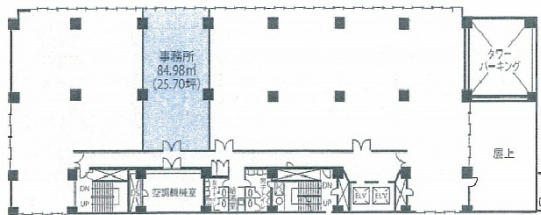

## 物件MAP

| 賃貸条件   |                                                                           |
|--------|---------------------------------------------------------------------------|
| 坪数     | 25.7坪                                                                     |
| 階数     | 5階                                                                        |
| 入居可能日  |                                                                           |
| ビル情報   |                                                                           |
| 所在地    | 神奈川県横浜市西区北幸1-5-10                                                         |
| 最寄り駅   | JR東海道本線 横浜駅 徒歩1分<br>JR根岸線 横浜駅 徒歩1分<br>JR横須賀線 横浜駅 徒歩1分<br>JR京浜東北線 横浜駅 徒歩1分 |
| エリア    | 横浜駅周辺 (西区エリア)                                                             |
| 竣工     | 1981年5月                                                                   |
| 耐震     | 旧耐震基準                                                                     |
| 階数     | 地上9階 地下1階                                                                 |
| 用途     | 事務所                                                                       |
| 構造     | SRC造、一部RC造                                                                |
| 設備情報   |                                                                           |
| エレベーター | 2基                                                                        |
| 空調     | セントラル空調                                                                   |
| OAフロア  | OAフロア                                                                     |
| 基準階天井高 | 2,580mm                                                                   |
| 光ファイバー | 有り                                                                        |
| トイレ    | 男女別・室外                                                                    |
| セキュリティ | 有り                                                                        |
| 駐車場    | 有り                                                                        |