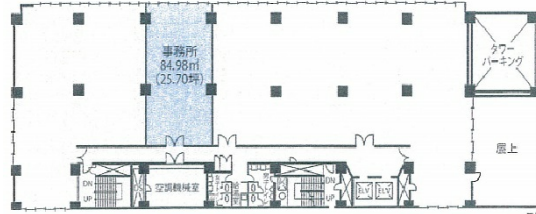

JPR横浜ビル 5階25.7坪

神奈川県横浜市西区北幸1-5-10

物件MAP

賃貸条件	
坪数	25.7坪
階数	5階
入居可能日	
ビル情報	
所在地	神奈川県横浜市西区北幸1-5-10
最寄り駅	JR東海道本線 横浜駅 徒歩1分 JR根岸線 横浜駅 徒歩1分 JR横須賀線 横浜駅 徒歩1分 JR京浜東北線 横浜駅 徒歩1分
エリア	横浜駅周辺 (西区エリア)
竣工	1981年5月
耐震	旧耐震基準
階数	地上9階 地下1階
用途	事務所
構造	SRC造、一部RC造
設備情報	
エレベーター	2基
空調	セントラル空調
OAフロア	OAフロア
基準階天井高	2,580mm
光ファイバー	有り
トイレ	男女別・室外
セキュリティ	有り
駐車場	有り

事務所移転の簡単検索サイト

Quick Service

クイックサービス

JPR横浜ビル 5階25.7坪 神奈川県横浜市西区北幸1-5-10

横浜駅周辺 (西区エリア) (ビルID: 0001123) の賃貸オフィス

貸事務所・レンタルオフィス・オフィス移転ならQuickService

物件詳細はこちらから

0120-55-2620