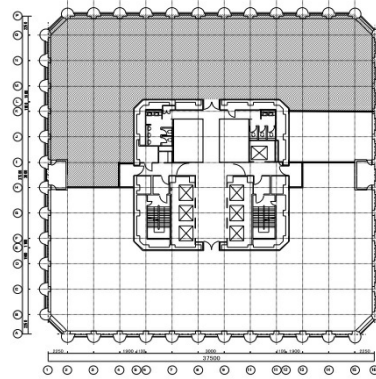

## 物件MAP

賃貸条件	
月額賃料	相談
坪数	149.75坪
坪単価	相談
共益費	賃料に含む
礼金	無し
敷金（保証金）	12ヶ月
階数	14階
入居可能日	即日

ビル情報	
所在地	神奈川県横浜市西区北幸1-4-1
最寄り駅	JR東海道本線 横浜駅 徒歩3分 JR根岸線 横浜駅 徒歩3分 JR横須賀線 横浜駅 徒歩3分 JR京浜東北線 横浜駅 徒歩3分
エリア	横浜駅周辺（西区エリア）
竣工	1972年12月
耐震	耐震補強済
階数	地上27階 地下2階
用途	事務所
構造	SRC造