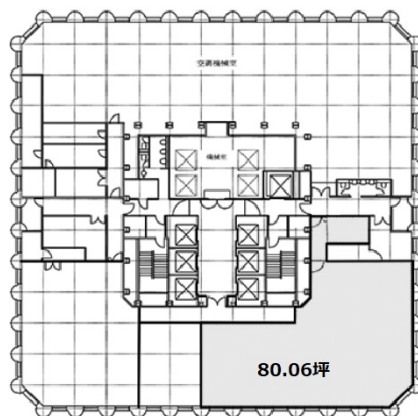

## 物件MAP

賃貸条件	
月額賃料	相談
坪数	80.06坪
坪単価	相談
共益費	賃料に含む
礼金	無し
敷金（保証金）	12ヶ月
階数	13階（申込有）
入居可能日	相談

ビル情報	
所在地	神奈川県横浜市西区北幸1-4-1
最寄り駅	JR東海道本線 横浜駅 徒歩3分 JR根岸線 横浜駅 徒歩3分 JR横須賀線 横浜駅 徒歩3分 JR京浜東北線 横浜駅 徒歩3分
エリア	横浜駅周辺（西区エリア）
竣工	1972年12月
耐震	耐震補強済
階数	地上27階 地下2階
用途	事務所/店舗
構造	SRC造