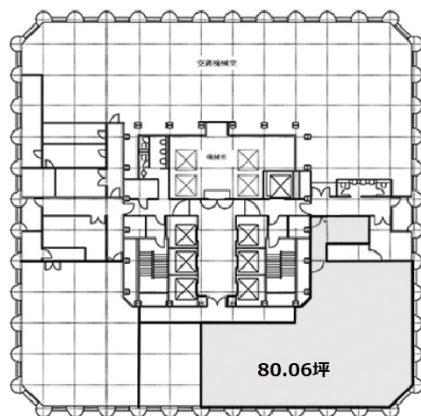

横浜天理ビル 13階80.06坪

神奈川県横浜市西区北幸1-4-1

物件MAP

賃貸条件	
月額賃料	相談
坪数	80.06坪
坪単価	相談
共益費	賃料に含む
礼金	無し
敷金（保証金）	12ヶ月
階数	13階（申込有）
入居可能日	相談

ビル情報	
所在地	神奈川県横浜市西区北幸1-4-1
最寄り駅	JR東海道本線 横浜駅 徒歩3分 JR根岸線 横浜駅 徒歩3分 JR横須賀線 横浜駅 徒歩3分 JR京浜東北線 横浜駅 徒歩3分
エリア	横浜駅周辺（西区エリア）
竣工	1972年12月
耐震	耐震補強済
階数	地上27階 地下2階
用途	事務所/店舗
構造	SRC造

設備情報	
エレベーター	11基
空調	セントラル空調
OAフロア	OAフロア
基準階天井高	2,550mm
光ファイバー	有り
トイレ	男女別・室外
セキュリティ	有り
駐車場	有り

事務所移転の簡単検索サイト

Quick Service

クイックサービス

横浜天理ビル 13階80.06坪 神奈川県横浜市西区北幸1-4-1

横浜駅周辺（西区エリア）（ビルID：0001122）の賃貸オフィス

貸事務所・レンタルオフィス・オフィス移転なら**QuickService**