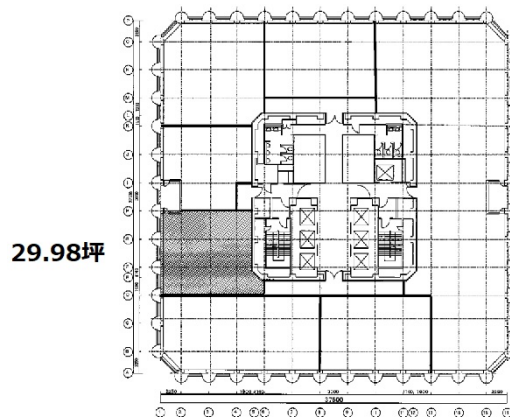

# 横浜天理ビル 21階29.98坪

神奈川県横浜市西区北幸1-4-1

## 物件MAP

賃貸条件	
月額賃料	相談
坪数	29.98坪
坪単価	相談
共益費	賃料に含む
礼金	無し
敷金（保証金）	12ヶ月
階数	21階
入居可能日	即日

ビル情報	
所在地	神奈川県横浜市西区北幸1-4-1
最寄り駅	JR東海道本線 横浜駅 徒歩3分 JR根岸線 横浜駅 徒歩3分 JR横須賀線 横浜駅 徒歩3分 JR京浜東北線 横浜駅 徒歩3分
エリア	横浜駅周辺（西区エリア）
竣工	1972年12月
耐震	耐震補強済
階数	地上27階 地下2階
用途	事務所
構造	SRC造