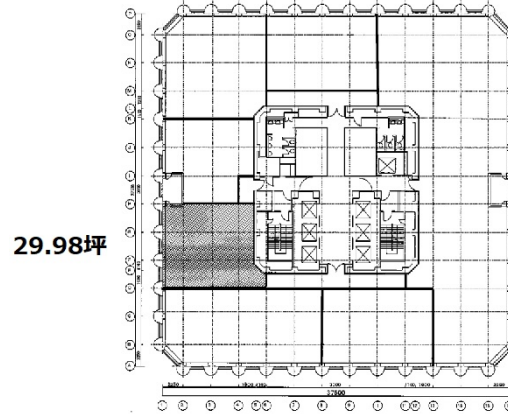

横浜天理ビル 21階29.98坪

神奈川県横浜市西区北幸1-4-1

物件MAP

賃貸条件	
月額賃料	相談
坪数	29.98坪
坪単価	相談
共益費	賃料に含む
礼金	無し
敷金（保証金）	12ヶ月
階数	21階
入居可能日	即日

ビル情報	
所在地	神奈川県横浜市西区北幸1-4-1
最寄り駅	JR東海道本線 横浜駅 徒歩3分 JR根岸線 横浜駅 徒歩3分 JR横須賀線 横浜駅 徒歩3分 JR京浜東北線 横浜駅 徒歩3分
エリア	横浜駅周辺（西区エリア）
竣工	1972年12月
耐震	耐震補強済
階数	地上27階 地下2階
用途	事務所
構造	SRC造

設備情報	
エレベーター	11基
空調	セントラル空調
OAフロア	OAフロア
基準階天井高	2,550mm
光ファイバー	有り
トイレ	男女別・室外
セキュリティ	有り
駐車場	有り

事務所移転の簡単検索サイト

横浜天理ビル 21階29.98坪 神奈川県横浜市西区北幸1-4-1

横浜駅周辺（西区エリア）（ビルID：0001122）の賃貸オフィス

貸事務所・レンタルオフィス・オフィス移転ならQuickService