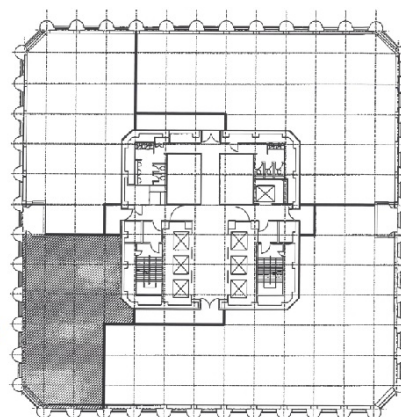

# 横浜天理ビル 17階51.39坪

神奈川県横浜市西区北幸1-4-1

51.38坪

## 物件MAP

賃貸条件	
月額賃料	相談
坪数	51.39坪
坪単価	相談
共益費	賃料に含む
礼金	無し
敷金（保証金）	12ヶ月
階数	17階
入居可能日	即日

ビル情報	
所在地	神奈川県横浜市西区北幸1-4-1
最寄り駅	JR東海道本線 横浜駅 徒歩3分 JR根岸線 横浜駅 徒歩3分 JR横須賀線 横浜駅 徒歩3分 JR京浜東北線 横浜駅 徒歩3分
エリア	横浜駅周辺（西区エリア）
竣工	1972年12月
耐震	耐震補強済
階数	地上27階 地下2階
用途	事務所
構造	SRC造