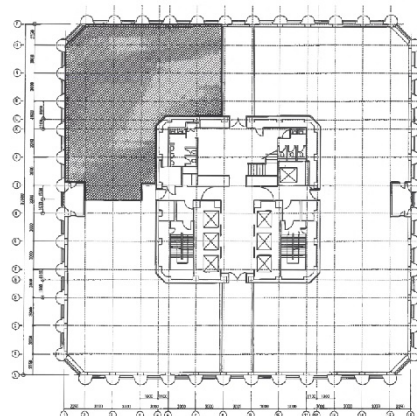

横浜天理ビル 25階84.42坪

神奈川県横浜市西区北幸1-4-1

84.42坪

物件MAP

賃貸条件	
月額賃料	相談
坪数	84.42坪
坪単価	相談
共益費	賃料に含む
礼金	無し
敷金（保証金）	12ヶ月
階数	25階
入居可能日	相談

ビル情報	
所在地	神奈川県横浜市西区北幸1-4-1
最寄り駅	JR東海道本線 横浜駅 徒歩3分 JR根岸線 横浜駅 徒歩3分 JR横須賀線 横浜駅 徒歩3分 JR京浜東北線 横浜駅 徒歩3分
エリア	横浜駅周辺（西区エリア）
竣工	1972年12月
耐震	耐震補強済
階数	地上27階 地下2階
用途	店舗
構造	SRC造

設備情報	
エレベーター	11基
空調	セントラル空調
OAフロア	OAフロア
基準階天井高	2,550mm
光ファイバー	有り
トイレ	男女別・室外
セキュリティ	有り
駐車場	有り