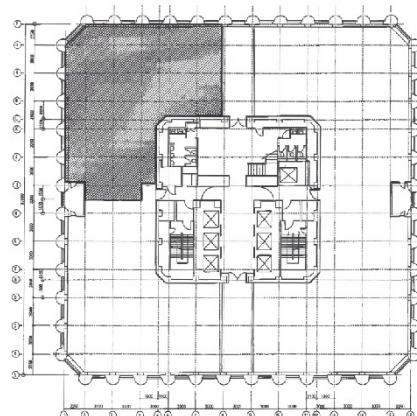

横浜天理ビル 25階84.42坪

神奈川県横浜市西区北幸1-4-1

84.42坪

物件MAP

賃貸条件	
月額賃料	相談
坪数	84.42坪
坪単価	相談
共益費	賃料に含む
礼金	無し
敷金（保証金）	12ヶ月
階数	25階
入居可能日	相談

ビル情報	
所在地	神奈川県横浜市西区北幸1-4-1
最寄り駅	JR東海道本線 横浜駅 徒歩3分 JR根岸線 横浜駅 徒歩3分 JR横須賀線 横浜駅 徒歩3分 JR京浜東北線 横浜駅 徒歩3分
エリア	横浜駅周辺（西区エリア）
竣工	1972年12月
耐震	耐震補強済
階数	地上27階 地下2階
用途	店舗
構造	SRC造

設備情報	
エレベーター	11基
空調	セントラル空調
OAフロア	OAフロア
基準階天井高	2,550mm
光ファイバー	有り
トイレ	男女別・室外
セキュリティ	有り
駐車場	有り

事務所移転の簡単検索サイト

Quick Service

クイックサービス

横浜天理ビル 25階84.42坪 神奈川県横浜市西区北幸1-4-1

横浜駅周辺（西区エリア）（ビルID：0001122）の賃貸オフィス

貸事務所・レンタルオフィス・オフィス移転ならQuickService