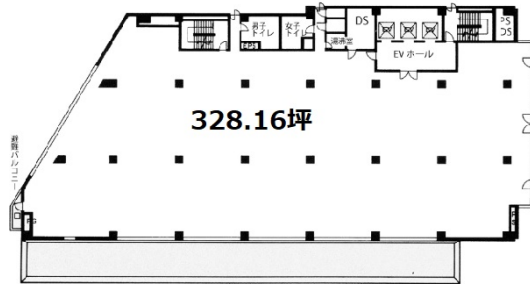

相鉄KSビル 6階118.94坪

神奈川県横浜市西区北幸1-11-5

物件MAP

賃貸条件	
月額賃料	相談
坪数	118.94坪
坪単価	相談
共益費	相談
礼金	無し
敷金（保証金）	12ヶ月
階数	6階（602）
入居可能日	即日

ビル情報	
所在地	神奈川県横浜市西区北幸1-11-5
最寄り駅	JR京浜東北線 横浜駅 徒歩5分 JR根岸線 横浜駅 徒歩5分 JR横須賀線 横浜駅 徒歩5分 横浜市営地下鉄ブルーライン 横浜駅 徒歩4分
エリア	横浜駅周辺（西区エリア）
竣工	1984年4月
耐震	新耐震基準
階数	地上9階 地下1階
用途	事務所
構造	SRC造

設備情報	
エレベーター	3基
空調	
OAフロア	
基準階天井高	2,400mm
光ファイバー	有り
トイレ	男女別・室外
セキュリティ	有り
駐車場	有り

事務所移転の簡単検索サイト

相鉄KSビル 6階118.94坪 神奈川県横浜市西区北幸1-11-5

横浜駅周辺（西区エリア）（ビルID：0001114）の賃貸オフィス

貸事務所・レンタルオフィス・オフィス移転ならQuickService

物件詳細はこちらから