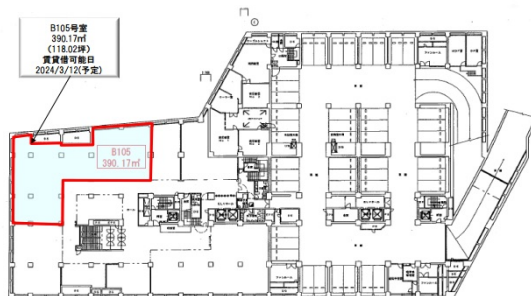

横浜STビル 地下1階118.02坪

神奈川県横浜市西区北幸1-11-15

物件MAP

賃貸条件	
月額賃料	相談
坪数	118.02坪
坪単価	相談
共益費	相談
礼金	無し
敷金（保証金）	相談
階数	B1階（B105）
入居可能日	即日

ビル情報	
所在地	神奈川県横浜市西区北幸1-11-15
最寄り駅	JR東海道本線 横浜駅 徒歩3分 JR根岸線 横浜駅 徒歩3分 JR横須賀線 横浜駅 徒歩3分 JR京浜東北線 横浜駅 徒歩3分
エリア	横浜駅周辺（西区エリア）
竣工	1987年10月
耐震	新耐震基準
階数	地上18階 地下2階
用途	事務所
構造	SRC造

設備情報	
エレベーター	10基
空調	
OAフロア	OAフロア
基準階天井高	2,450mm
光ファイバー	有り
トイレ	男女別・室外
セキュリティ	有り
駐車場	有り

事務所移転の簡単検索サイト

横浜STビル 地下1階118.02坪 神奈川県横浜市西区北幸1-11-15

横浜駅周辺（西区エリア）（ビルID：0001112）の賃貸オフィス

貸事務所・レンタルオフィス・オフィス移転ならQuickService