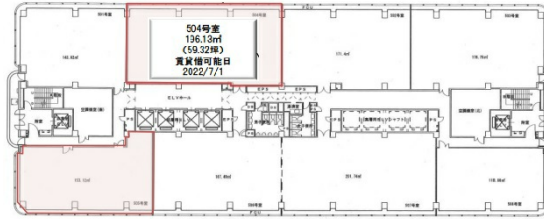

横浜STビル 8階42.25坪

神奈川県横浜市西区北幸1-11-15

物件MAP

賃貸条件	
月額賃料	相談
坪数	42.25坪
坪単価	相談
共益費	相談
礼金	無し
敷金（保証金）	相談
階数	8階（802A先行有）
入居可能日	即日

ビル情報	
所在地	神奈川県横浜市西区北幸1-11-15
最寄り駅	JR東海道本線 横浜駅 徒歩3分 JR根岸線 横浜駅 徒歩3分 JR横須賀線 横浜駅 徒歩3分 JR京浜東北線 横浜駅 徒歩3分
エリア	横浜駅周辺（西区エリア）
竣工	1987年10月
耐震	新耐震基準
階数	地上18階 地下2階
用途	事務所
構造	SRC造

設備情報	
エレベーター	10基
空調	
OAフロア	OAフロア
基準階天井高	2,450mm
光ファイバー	有り
トイレ	男女別・室外
セキュリティ	有り
駐車場	有り

事務所移転の簡単検索サイト

Quick Service

クイックサービス

横浜STビル 8階42.25坪 神奈川県横浜市西区北幸1-11-15

横浜駅周辺（西区エリア）（ビルID：0001112）の賃貸オフィス

貸事務所・レンタルオフィス・オフィス移転ならQuickService