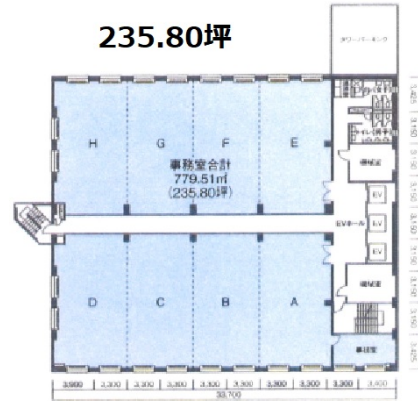

# NMF横浜西口ビル 6階27.05坪

神奈川県横浜市西区北幸1-11-11

## 物件MAP

賃貸条件	
月額賃料	相談
坪数	27.05坪
坪単価	相談
共益費	相談
礼金	無し
敷金（保証金）	相談
階数	6階（F）
入居可能日	2024年9月

ビル情報	
所在地	神奈川県横浜市西区北幸1-11-11
最寄り駅	横浜市営地下鉄ブルーライン 横浜駅 徒歩3分 JR根岸線 横浜駅 徒歩5分 JR横須賀線 横浜駅 徒歩5分 JR京浜東北線 横浜駅 徒歩5分 JR東海道本線 横浜駅 徒歩5分
エリア	横浜駅周辺（西区エリア）
竣工	1985年10月
耐震	新耐震基準
階数	地上9階 地下1階
用途	事務所
構造	SRC造

設備情報	
エレベーター	3基
空調	個別空調
OAフロア	OAフロア
基準階天井高	2,450mm
光ファイバー	有り
トイレ	男女別・室外
セキュリティ	有り
駐車場	有り