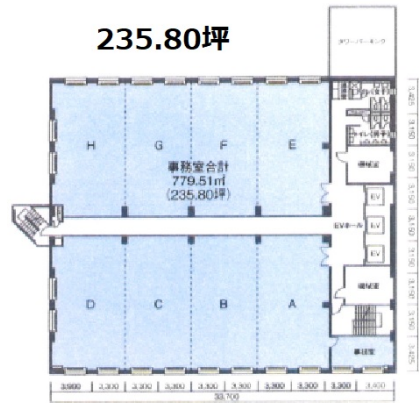

NMF横浜西口ビル 4階30.11坪

神奈川県横浜市西区北幸1-11-11

物件MAP

賃貸条件	
月額賃料	相談
坪数	30.11坪
坪単価	相談
共益費	相談
礼金	無し
敷金（保証金）	12ヶ月
階数	4階（D）
入居可能日	相談

ビル情報	
所在地	神奈川県横浜市西区北幸1-11-11
最寄り駅	横浜市営地下鉄ブルーライン 横浜駅 徒歩3分 JR根岸線 横浜駅 徒歩5分 JR横須賀線 横浜駅 徒歩5分 JR京浜東北線 横浜駅 徒歩5分 JR東海道本線 横浜駅 徒歩5分
エリア	横浜駅周辺（西区エリア）
竣工	1985年10月
耐震	新耐震基準
階数	地上9階 地下1階
用途	事務所
構造	SRC造

設備情報	
エレベーター	3基
空調	個別空調
OAフロア	OAフロア
基準階天井高	2,450mm
光ファイバー	有り
トイレ	男女別・室外
セキュリティ	有り
駐車場	有り