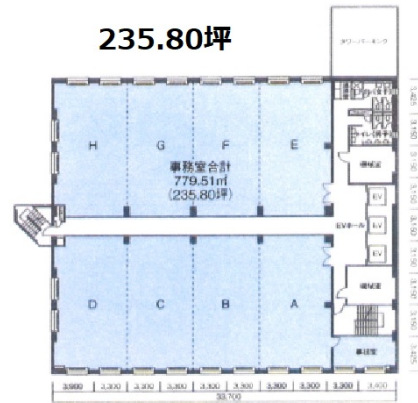

# NMF横浜西口ビル 4階30.11坪

神奈川県横浜市西区北幸1-11-11

## 物件MAP

賃貸条件	
月額賃料	相談
坪数	30.11坪
坪単価	相談
共益費	相談
礼金	無し
敷金（保証金）	12ヶ月
階数	4階（D）
入居可能日	相談

ビル情報	
所在地	神奈川県横浜市西区北幸1-11-11
最寄り駅	横浜市営地下鉄ブルーライン 横浜駅 徒歩3分 JR根岸線 横浜駅 徒歩5分 JR横須賀線 横浜駅 徒歩5分 JR京浜東北線 横浜駅 徒歩5分 JR東海道本線 横浜駅 徒歩5分
エリア	横浜駅周辺（西区エリア）
竣工	1985年10月
耐震	新耐震基準
階数	地上9階 地下1階
用途	事務所
構造	SRC造

設備情報	
エレベーター	3基
空調	個別空調
OAフロア	OAフロア
基準階天井高	2,450mm
光ファイバー	有り
トイレ	男女別・室外
セキュリティ	有り
駐車場	有り

事務所移転の簡単検索サイト

**NMF横浜西口ビル 4階30.11坪** 神奈川県横浜市西区北幸1-11-11

横浜駅周辺（西区エリア）（ビルID：0001111）の賃貸オフィス

貸事務所・レンタルオフィス・オフィス移転なら**QuickService**