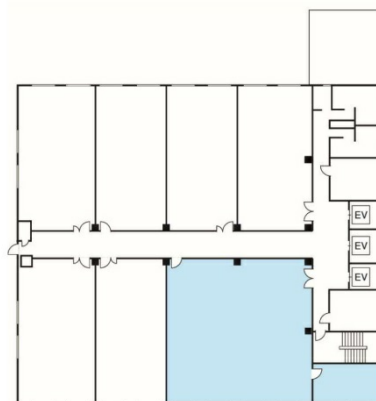

NMF横浜西口ビル 6階63.77坪

神奈川県横浜市西区北幸1-11-11

物件MAP

賃貸条件	
月額賃料	相談
坪数	63.77坪
坪単価	相談
共益費	相談
礼金	無し
敷金（保証金）	相談
階数	6階（AB）
入居可能日	即日

ビル情報	
所在地	神奈川県横浜市西区北幸1-11-11
最寄り駅	横浜市営地下鉄ブルーライン 横浜駅 徒歩3分 JR根岸線 横浜駅 徒歩5分 JR横須賀線 横浜駅 徒歩5分 JR京浜東北線 横浜駅 徒歩5分 JR東海道本線 横浜駅 徒歩5分
エリア	横浜駅周辺（西区エリア）
竣工	1985年10月
耐震	新耐震基準
階数	地上9階 地下1階
用途	事務所
構造	SRC造

設備情報	
エレベーター	3基
空調	個別空調
OAフロア	OAフロア
基準階天井高	2,450mm
光ファイバー	有り
トイレ	男女別・室外
セキュリティ	有り
駐車場	有り