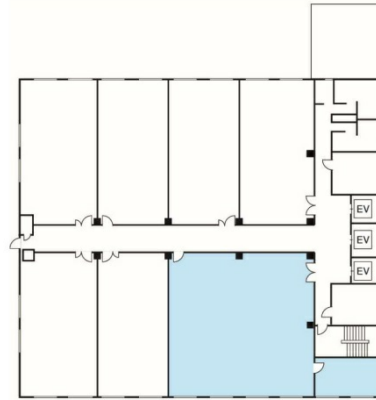

# NMF横浜西口ビル 6階63.77坪

神奈川県横浜市西区北幸1-11-11

## 物件MAP

賃貸条件	
月額賃料	相談
坪数	63.77坪
坪単価	相談
共益費	相談
礼金	無し
敷金（保証金）	相談
階数	6階（AB）
入居可能日	即日

ビル情報	
所在地	神奈川県横浜市西区北幸1-11-11
最寄り駅	横浜市営地下鉄ブルーライン 横浜駅 徒歩3分 JR根岸線 横浜駅 徒歩5分 JR横須賀線 横浜駅 徒歩5分 JR京浜東北線 横浜駅 徒歩5分 JR東海道本線 横浜駅 徒歩5分
エリア	横浜駅周辺（西区エリア）
竣工	1985年10月
耐震	新耐震基準
階数	地上9階 地下1階
用途	事務所
構造	SRC造