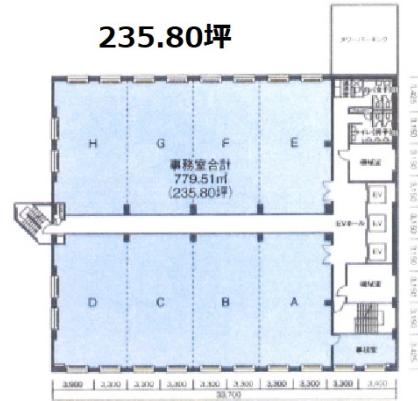

NMF横浜西口ビル 4階91.23坪

神奈川県横浜市西区北幸1-11-11

物件MAP

賃貸条件	
坪数	91.23坪
階数	4階 (ABC)
入居可能日	
ビル情報	
所在地	神奈川県横浜市西区北幸1-11-11
最寄り駅	横浜市営地下鉄ブルーライン 横浜駅 徒歩3分 JR根岸線 横浜駅 徒歩5分 JR横須賀線 横浜駅 徒歩5分 JR京浜東北線 横浜駅 徒歩5分 JR東海道本線 横浜駅 徒歩5分
エリア	横浜駅周辺 (西区エリア)
竣工	1985年10月
耐震	新耐震基準
階数	地上9階 地下1階
用途	事務所
構造	SRC造
設備情報	
エレベーター	3基
空調	個別空調
OAフロア	OAフロア
基準階天井高	2,450mm
光ファイバー	有り
トイレ	男女別・室外
セキュリティ	有り
駐車場	有り