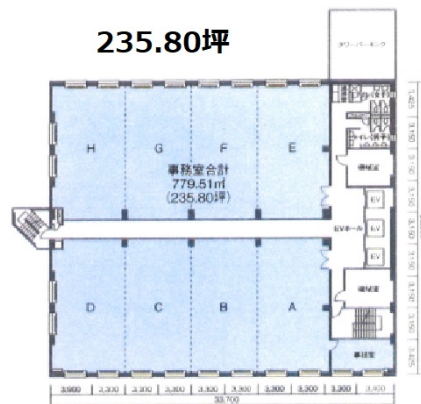

NMF横浜西口ビル 4階91.23坪

神奈川県横浜市西区北幸1-11-11

物件MAP

賃貸条件	
坪数	91.23坪
階数	4階 (ABC)
入居可能日	
ビル情報	
所在地	神奈川県横浜市西区北幸1-11-11
最寄り駅	横浜市営地下鉄ブルーライン 横浜駅 徒歩3分 JR根岸線 横浜駅 徒歩5分 JR横須賀線 横浜駅 徒歩5分 JR京浜東北線 横浜駅 徒歩5分 JR東海道本線 横浜駅 徒歩5分
エリア	横浜駅周辺 (西区エリア)
竣工	1985年10月
耐震	新耐震基準
階数	地上9階 地下1階
用途	事務所
構造	SRC造
設備情報	
エレベーター	3基
空調	個別空調
OAフロア	OAフロア
基準階天井高	2,450mm
光ファイバー	有り
トイレ	男女別・室外
セキュリティ	有り
駐車場	有り

事務所移転の簡単検索サイト

Quick Service

クイックサービス

NMF横浜西口ビル 4階91.23坪 神奈川県横浜市西区北幸1-11-11

横浜駅周辺 (西区エリア) (ビルID: 0001111) の賃貸オフィス

貸事務所・レンタルオフィス・オフィス移転なら**QuickService**

物件詳細はこちらから

0120-55-2620