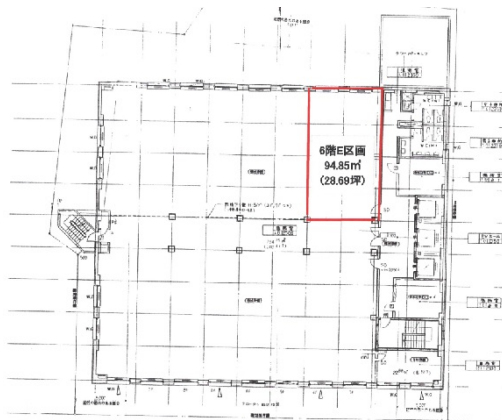

# NMF横浜西口ビル 6階28.69坪

神奈川県横浜市西区北幸1-11-11

## 物件MAP

| 賃貸条件   |   |
|--------|---|
| 坪数     | 28.69坪  |
| 階数     | 6階 (E)  |
| 入居可能日  |   |
| ビル情報   |   |
| 所在地    | 神奈川県横浜市西区北幸1-11-11  |
| 最寄り駅   | 横浜市営地下鉄ブルーライン 横浜駅 徒歩3分<br>JR根岸線 横浜駅 徒歩5分<br>JR横須賀線 横浜駅 徒歩5分<br>JR京浜東北線 横浜駅 徒歩5分<br>JR東海道本線 横浜駅 徒歩5分 |
| エリア    | 横浜駅周辺 (西区エリア)   |
| 竣工     | 1985年10月  |
| 耐震     | 新耐震基準   |
| 階数     | 地上9階 地下1階   |
| 用途     | 事務所   |
| 構造     | SRC造  |
| 設備情報   |   |
| エレベーター | 3基  |
| 空調     | 個別空調  |
| OAフロア  | OAフロア   |
| 基準階天井高 | 2,450mm   |
| 光ファイバー | 有り  |
| トイレ    | 男女別・室外  |
| セキュリティ | 有り  |
| 駐車場    | 有り  |