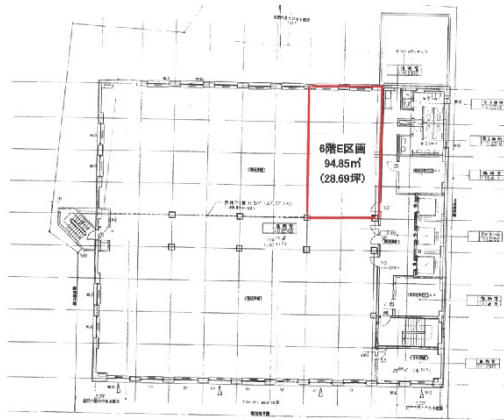

NMF横浜西口ビル 6階28.69坪

神奈川県横浜市西区北幸1-11-11

物件MAP

| 賃貸条件 | |
|--------|---|
| 坪数 | 28.69坪 |
| 階数 | 6階 (E) |
| 入居可能日 | |
| ビル情報 | |
| 所在地 | 神奈川県横浜市西区北幸1-11-11 |
| 最寄り駅 | 横浜市営地下鉄ブルーライン 横浜駅 徒歩3分 JR根岸線 横浜駅 徒歩5分 JR横須賀線 横浜駅 徒歩5分 JR京浜東北線 横浜駅 徒歩5分 JR東海道本線 横浜駅 徒歩5分 |
| エリア | 横浜駅周辺 (西区エリア) |
| 竣工 | 1985年10月 |
| 耐震 | 新耐震基準 |
| 階数 | 地上9階 地下1階 |
| 用途 | 事務所 |
| 構造 | SRC造 |
| 設備情報 | |
| エレベーター | 3基 |
| 空調 | 個別空調 |
| OAフロア | OAフロア |
| 基準階天井高 | 2,450mm |
| 光ファイバー | 有り |
| トイレ | 男女別・室外 |
| セキュリティ | 有り |
| 駐車場 | 有り |

事務所移転の簡単検索サイト

Quick Service

クイックサービス

NMF横浜西口ビル 6階28.69坪 神奈川県横浜市西区北幸1-11-11

横浜駅周辺 (西区エリア) (ビルID : 0001111) の賃貸オフィス

貸事務所・レンタルオフィス・オフィス移転なら**QuickService**

物件詳細はこちらから

0120-55-2620