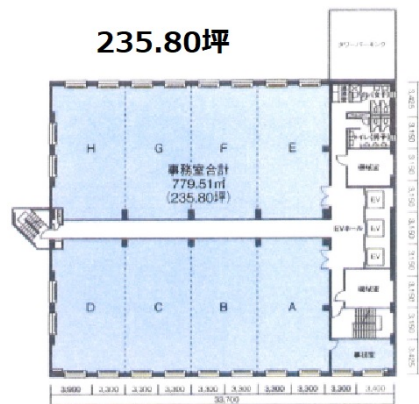

NMF横浜西口ビル 4階27.3坪

神奈川県横浜市西区北幸1-11-11

物件MAP

賃貸条件	
坪数	27.3坪
階数	4階 (F)
入居可能日	
ビル情報	
所在地	神奈川県横浜市西区北幸1-11-11
最寄り駅	横浜市営地下鉄ブルーライン 横浜駅 徒歩3分 JR根岸線 横浜駅 徒歩5分 JR横須賀線 横浜駅 徒歩5分 JR京浜東北線 横浜駅 徒歩5分 JR東海道本線 横浜駅 徒歩5分
エリア	横浜駅周辺 (西区エリア)
竣工	1985年10月
耐震	新耐震基準
階数	地上9階 地下1階
用途	事務所
構造	SRC造
設備情報	
エレベーター	3基
空調	個別空調
OAフロア	OAフロア
基準階天井高	2,450mm
光ファイバー	有り
トイレ	男女別・室外
セキュリティ	有り
駐車場	有り

事務所移転の簡単検索サイト

Quick Service

クイックサービス

NMF横浜西口ビル 4階27.3坪 神奈川県横浜市西区北幸1-11-11

横浜駅周辺 (西区エリア) (ビルID: 0001111) の賃貸オフィス

貸事務所・レンタルオフィス・オフィス移転なら**QuickService**

物件詳細はこちらから

0120-55-2620