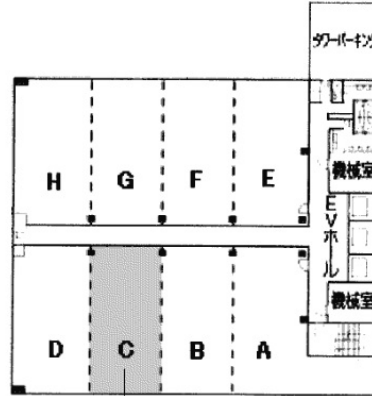

NMF横浜西口ビル 7階27.45坪

神奈川県横浜市西区北幸1-11-11

物件MAP

賃貸条件	
坪数	27.45坪
階数	7階 (C)
入居可能日	
ビル情報	
所在地	神奈川県横浜市西区北幸1-11-11
最寄り駅	横浜市営地下鉄ブルーライン 横浜駅 徒歩3分 JR根岸線 横浜駅 徒歩5分 JR横須賀線 横浜駅 徒歩5分 JR京浜東北線 横浜駅 徒歩5分 JR東海道本線 横浜駅 徒歩5分
エリア	横浜駅周辺 (西区エリア)
竣工	1985年10月
耐震	新耐震基準
階数	地上9階 地下1階
用途	事務所
構造	SRC造
設備情報	
エレベーター	3基
空調	個別空調
OAフロア	OAフロア
基準階天井高	2,450mm
光ファイバー	有り
トイレ	男女別・室外
セキュリティ	有り
駐車場	有り