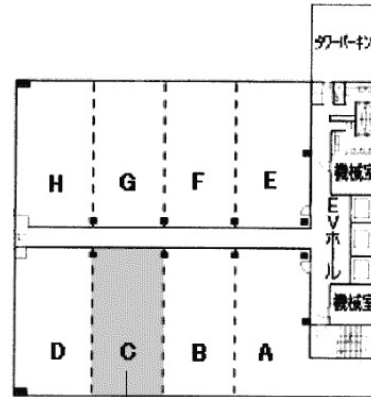

# NMF横浜西口ビル 7階27.45坪

神奈川県横浜市西区北幸1-11-11

## 物件MAP

賃貸条件	
坪数	27.45坪
階数	7階 (C)
入居可能日	
ビル情報	
所在地	神奈川県横浜市西区北幸1-11-11
最寄り駅	横浜市営地下鉄ブルーライン 横浜駅 徒歩3分 JR根岸線 横浜駅 徒歩5分 JR横須賀線 横浜駅 徒歩5分 JR京浜東北線 横浜駅 徒歩5分 JR東海道本線 横浜駅 徒歩5分
エリア	横浜駅周辺 (西区エリア)
竣工	1985年10月
耐震	新耐震基準
階数	地上9階 地下1階
用途	事務所
構造	SRC造
設備情報	
エレベーター	3基
空調	個別空調
OAフロア	OAフロア
基準階天井高	2,450mm
光ファイバー	有り
トイレ	男女別・室外
セキュリティ	有り
駐車場	有り