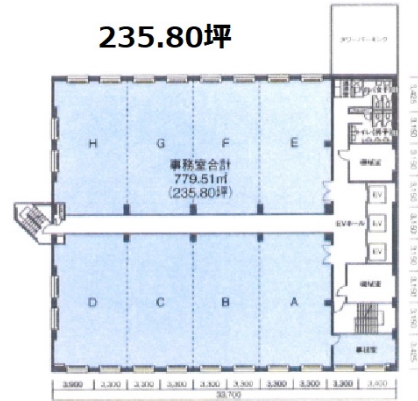

# NMF横浜西口ビル 6階27.45坪

神奈川県横浜市西区北幸1-11-11

## 物件MAP

賃貸条件	
坪数	27.45坪
階数	6階 (C)
入居可能日	
ビル情報	
所在地	神奈川県横浜市西区北幸1-11-11
最寄り駅	横浜市営地下鉄ブルーライン 横浜駅 徒歩3分 JR根岸線 横浜駅 徒歩5分 JR横須賀線 横浜駅 徒歩5分 JR京浜東北線 横浜駅 徒歩5分 JR東海道本線 横浜駅 徒歩5分
エリア	横浜駅周辺 (西区エリア)
竣工	1985年10月
耐震	新耐震基準
階数	地上9階 地下1階
用途	事務所
構造	SRC造
設備情報	
エレベーター	3基
空調	個別空調
OAフロア	OAフロア
基準階天井高	2,450mm
光ファイバー	有り
トイレ	男女別・室外
セキュリティ	有り
駐車場	有り