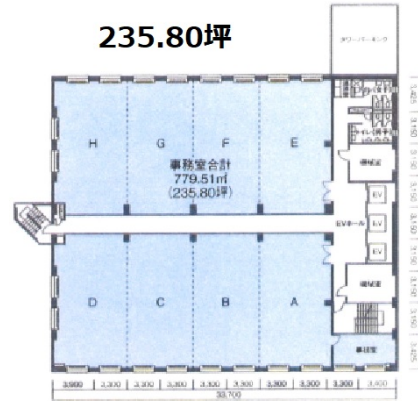

# NMF横浜西口ビル 6階27.99坪

神奈川県横浜市西区北幸1-11-11

## 物件MAP

賃貸条件	
月額賃料	相談
坪数	27.99坪
坪単価	相談
共益費	相談
礼金	無し
敷金（保証金）	相談
階数	6階（D先行有）
入居可能日	2024年9月

ビル情報	
所在地	神奈川県横浜市西区北幸1-11-11
最寄り駅	横浜市営地下鉄ブルーライン 横浜駅 徒歩3分 JR根岸線 横浜駅 徒歩5分 JR横須賀線 横浜駅 徒歩5分 JR京浜東北線 横浜駅 徒歩5分 JR東海道本線 横浜駅 徒歩5分
エリア	横浜駅周辺（西区エリア）
竣工	1985年10月
耐震	新耐震基準
階数	地上9階 地下1階
用途	事務所
構造	SRC造

設備情報	
エレベーター	3基
空調	個別空調
OAフロア	OAフロア
基準階天井高	2,450mm
光ファイバー	有り
トイレ	男女別・室外
セキュリティ	有り
駐車場	有り