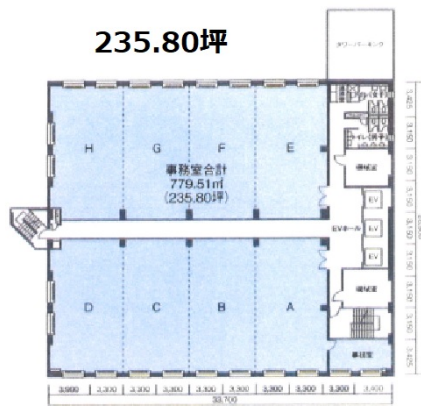

# NMF横浜西口ビル 6階27.99坪

神奈川県横浜市西区北幸1-11-11

## 物件MAP

賃貸条件	
月額賃料	相談
坪数	27.99坪
坪単価	相談
共益費	相談
礼金	無し
敷金（保証金）	相談
階数	6階（D先行有）
入居可能日	2024年9月

ビル情報	
所在地	神奈川県横浜市西区北幸1-11-11
最寄り駅	横浜市営地下鉄ブルーライン 横浜駅 徒歩3分 JR根岸線 横浜駅 徒歩5分 JR横須賀線 横浜駅 徒歩5分 JR京浜東北線 横浜駅 徒歩5分 JR東海道本線 横浜駅 徒歩5分
エリア	横浜駅周辺（西区エリア）
竣工	1985年10月
耐震	新耐震基準
階数	地上9階 地下1階
用途	事務所
構造	SRC造

設備情報	
エレベーター	3基
空調	個別空調
OAフロア	OAフロア
基準階天井高	2,450mm
光ファイバー	有り
トイレ	男女別・室外
セキュリティ	有り
駐車場	有り

事務所移転の簡単検索サイト

**NMF横浜西口ビル 6階27.99坪** 神奈川県横浜市西区北幸1-11-11

横浜駅周辺（西区エリア）（ビルID：0001111）の賃貸オフィス

貸事務所・レンタルオフィス・オフィス移転なら**QuickService**