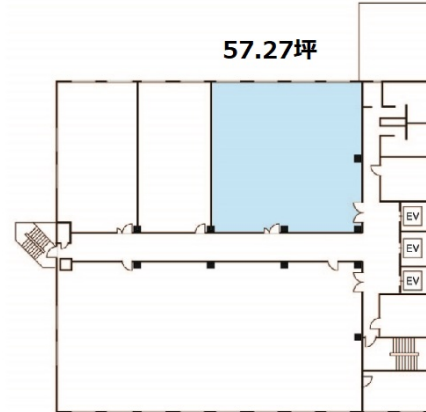

NMF横浜西口ビル 9階57.27坪

神奈川県横浜市西区北幸1-11-11

物件MAP

賃貸条件	
坪数	57.27坪
階数	9階 (EF)
入居可能日	
ビル情報	
所在地	神奈川県横浜市西区北幸1-11-11
最寄り駅	横浜市営地下鉄ブルーライン 横浜駅 徒歩3分 JR根岸線 横浜駅 徒歩5分 JR横須賀線 横浜駅 徒歩5分 JR京浜東北線 横浜駅 徒歩5分 JR東海道本線 横浜駅 徒歩5分
エリア	横浜駅周辺 (西区エリア)
竣工	1985年10月
耐震	新耐震基準
階数	地上9階 地下1階
用途	事務所
構造	SRC造
設備情報	
エレベーター	3基
空調	個別空調
OAフロア	OAフロア
基準階天井高	2,450mm
光ファイバー	有り
トイレ	男女別・室外
セキュリティ	有り
駐車場	有り