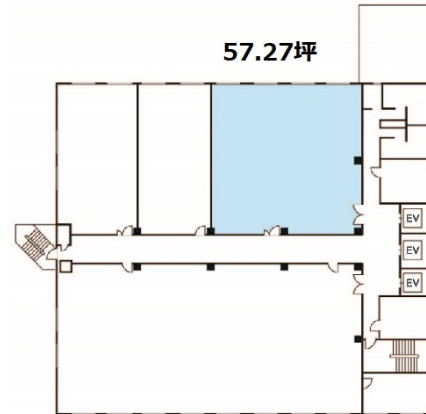

NMF横浜西口ビル 9階57.27坪

神奈川県横浜市西区北幸1-11-11

物件MAP

賃貸条件	
坪数	57.27坪
階数	9階 (EF)
入居可能日	

ビル情報	
所在地	神奈川県横浜市西区北幸1-11-11
最寄り駅	横浜市営地下鉄ブルーライン 横浜駅 徒歩3分 JR根岸線 横浜駅 徒歩5分 JR横須賀線 横浜駅 徒歩5分 JR京浜東北線 横浜駅 徒歩5分 JR東海道本線 横浜駅 徒歩5分
エリア	横浜駅周辺 (西区エリア)
竣工	1985年10月
耐震	新耐震基準
階数	地上9階 地下1階
用途	事務所
構造	SRC造

設備情報	
エレベーター	3基
空調	個別空調
OAフロア	OAフロア
基準階天井高	2,450mm
光ファイバー	有り
トイレ	男女別・室外
セキュリティ	有り
駐車場	有り

事務所移転の簡単検索サイト

NMF横浜西口ビル 9階57.27坪 神奈川県横浜市西区北幸1-11-11

横浜駅周辺 (西区エリア) (ビルID: 0001111) の賃貸オフィス

貸事務所・レンタルオフィス・オフィス移転なら**QuickService**