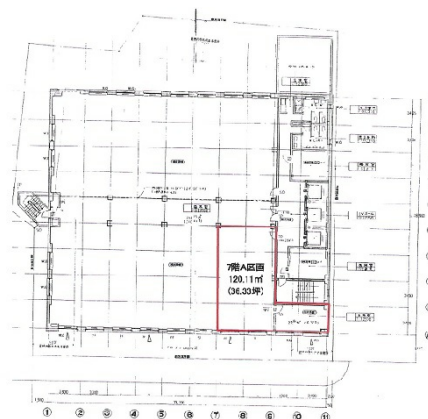

NMF横浜西口ビル 7階36.33坪

神奈川県横浜市西区北幸1-11-11

物件MAP

| 賃貸条件 | |
|--------|---|
| 坪数 | 36.33坪 |
| 階数 | 7階 (A) |
| 入居可能日 | |
| ビル情報 | |
| 所在地 | 神奈川県横浜市西区北幸1-11-11 |
| 最寄り駅 | 横浜市営地下鉄ブルーライン 横浜駅 徒歩3分 JR根岸線 横浜駅 徒歩5分 JR横須賀線 横浜駅 徒歩5分 JR京浜東北線 横浜駅 徒歩5分 JR東海道本線 横浜駅 徒歩5分 |
| エリア | 横浜駅周辺 (西区エリア) |
| 竣工 | 1985年10月 |
| 耐震 | 新耐震基準 |
| 階数 | 地上9階 地下1階 |
| 用途 | 事務所 |
| 構造 | SRC造 |
| 設備情報 | |
| エレベーター | 3基 |
| 空調 | 個別空調 |
| OAフロア | OAフロア |
| 基準階天井高 | 2,450mm |
| 光ファイバー | 有り |
| トイレ | 男女別・室外 |
| セキュリティ | 有り |
| 駐車場 | 有り |