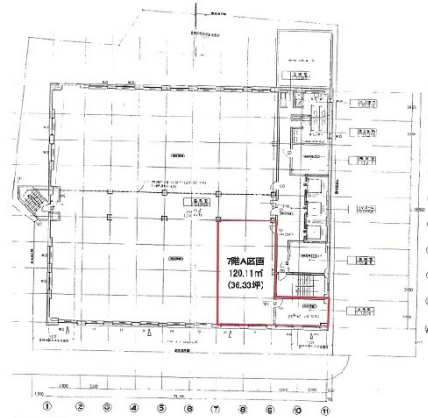

NMF横浜西口ビル 7階36.33坪

神奈川県横浜市西区北幸1-11-11

物件MAP

賃貸条件	
坪数	36.33坪
階数	7階 (A)
入居可能日	
ビル情報	
所在地	神奈川県横浜市西区北幸1-11-11
最寄り駅	横浜市営地下鉄ブルーライン 横浜駅 徒歩3分 JR根岸線 横浜駅 徒歩5分 JR横須賀線 横浜駅 徒歩5分 JR京浜東北線 横浜駅 徒歩5分 JR東海道本線 横浜駅 徒歩5分
エリア	横浜駅周辺 (西区エリア)
竣工	1985年10月
耐震	新耐震基準
階数	地上9階 地下1階
用途	事務所
構造	SRC造
設備情報	
エレベーター	3基
空調	個別空調
OAフロア	OAフロア
基準階天井高	2,450mm
光ファイバー	有り
トイレ	男女別・室外
セキュリティ	有り
駐車場	有り

事務所移転の簡単検索サイト

Quick Service

クイックサービス

NMF横浜西口ビル 7階36.33坪 神奈川県横浜市西区北幸1-11-11

横浜駅周辺 (西区エリア) (ビルID: 0001111) の賃貸オフィス

貸事務所・レンタルオフィス・オフィス移転なら**QuickService**

物件詳細はこちらから

 **0120-55-2620**