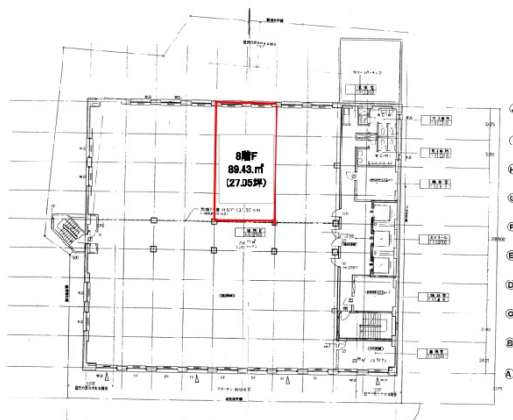

NMF横浜西口ビル 8階27.05坪

神奈川県横浜市西区北幸1-11-11

物件MAP

賃貸条件	
坪数	27.05坪
階数	8階 (F)
入居可能日	
ビル情報	
所在地	神奈川県横浜市西区北幸1-11-11
最寄り駅	横浜市営地下鉄ブルーライン 横浜駅 徒歩3分 JR根岸線 横浜駅 徒歩5分 JR横須賀線 横浜駅 徒歩5分 JR京浜東北線 横浜駅 徒歩5分 JR東海道本線 横浜駅 徒歩5分
エリア	横浜駅周辺 (西区エリア)
竣工	1985年10月
耐震	新耐震基準
階数	地上9階 地下1階
用途	事務所
構造	SRC造
設備情報	
エレベーター	3基
空調	個別空調
OAフロア	OAフロア
基準階天井高	2,450mm
光ファイバー	有り
トイレ	男女別・室外
セキュリティ	有り
駐車場	有り