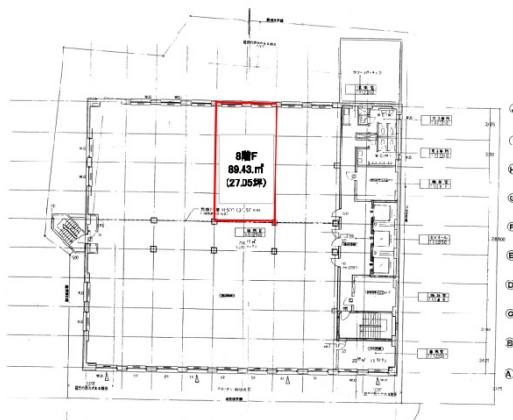

NMF横浜西口ビル 8階27.05坪

神奈川県横浜市西区北幸1-11-11

物件MAP

賃貸条件	
坪数	27.05坪
階数	8階 (F)
入居可能日	
ビル情報	
所在地	神奈川県横浜市西区北幸1-11-11
最寄り駅	横浜市営地下鉄ブルーライン 横浜駅 徒歩3分 JR根岸線 横浜駅 徒歩5分 JR横須賀線 横浜駅 徒歩5分 JR京浜東北線 横浜駅 徒歩5分 JR東海道本線 横浜駅 徒歩5分
エリア	横浜駅周辺 (西区エリア)
竣工	1985年10月
耐震	新耐震基準
階数	地上9階 地下1階
用途	事務所
構造	SRC造
設備情報	
エレベーター	3基
空調	個別空調
OAフロア	OAフロア
基準階天井高	2,450mm
光ファイバー	有り
トイレ	男女別・室外
セキュリティ	有り
駐車場	有り

事務所移転の簡単検索サイト

Quick Service

クイックサービス

NMF横浜西口ビル 8階27.05坪 神奈川県横浜市西区北幸1-11-11

横浜駅周辺 (西区エリア) (ビルID: 0001111) の賃貸オフィス

貸事務所・レンタルオフィス・オフィス移転なら**QuickService**

物件詳細はこちらから

 **0120-55-2620**