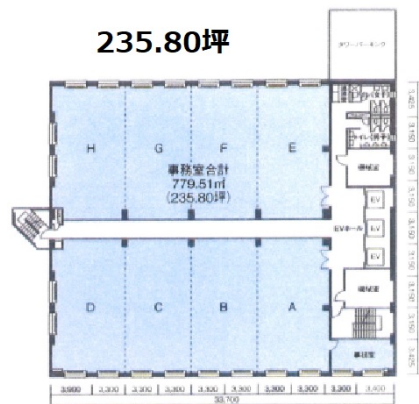

# NMF横浜西口ビル 8階57.55坪

神奈川県横浜市西区北幸1-11-11

## 物件MAP

賃貸条件	
坪数	57.55坪
階数	8階 (CD)
入居可能日	
ビル情報	
所在地	神奈川県横浜市西区北幸1-11-11
最寄り駅	横浜市営地下鉄ブルーライン 横浜駅 徒歩3分 JR根岸線 横浜駅 徒歩5分 JR横須賀線 横浜駅 徒歩5分 JR京浜東北線 横浜駅 徒歩5分 JR東海道本線 横浜駅 徒歩5分
エリア	横浜駅周辺 (西区エリア)
竣工	1985年10月
耐震	新耐震基準
階数	地上9階 地下1階
用途	事務所
構造	SRC造
設備情報	
エレベーター	3基
空調	個別空調
OAフロア	OAフロア
基準階天井高	2,450mm
光ファイバー	有り
トイレ	男女別・室外
セキュリティ	有り
駐車場	有り