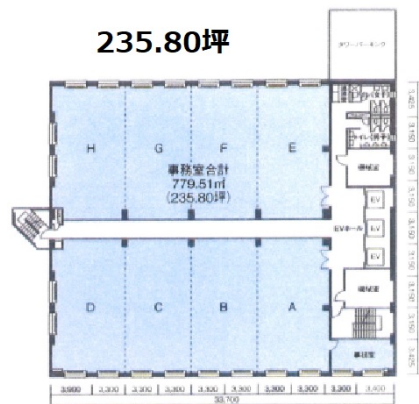

# NMF横浜西口ビル 8階57.55坪

神奈川県横浜市西区北幸1-11-11

## 物件MAP

賃貸条件	
坪数	57.55坪
階数	8階 (CD)
入居可能日	

ビル情報	
所在地	神奈川県横浜市西区北幸1-11-11
最寄り駅	横浜市営地下鉄ブルーライン 横浜駅 徒歩3分 JR根岸線 横浜駅 徒歩5分 JR横須賀線 横浜駅 徒歩5分 JR京浜東北線 横浜駅 徒歩5分 JR東海道本線 横浜駅 徒歩5分
エリア	横浜駅周辺 (西区エリア)
竣工	1985年10月
耐震	新耐震基準
階数	地上9階 地下1階
用途	事務所
構造	SRC造

設備情報	
エレベーター	3基
空調	個別空調
OAフロア	OAフロア
基準階天井高	2,450mm
光ファイバー	有り
トイレ	男女別・室外
セキュリティ	有り
駐車場	有り

事務所移転の簡単検索サイト

**NMF横浜西口ビル 8階57.55坪** 神奈川県横浜市西区北幸1-11-11

横浜駅周辺 (西区エリア) (ビルID: 0001111) の賃貸オフィス

貸事務所・レンタルオフィス・オフィス移転なら**QuickService**