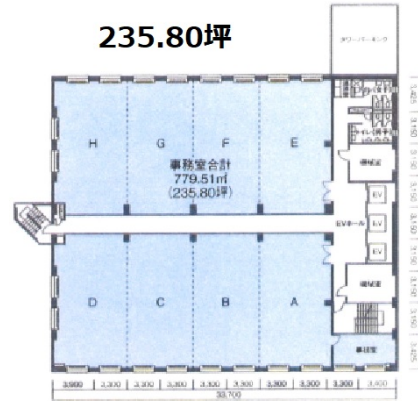

# NMF横浜西口ビル 7階27.45坪

神奈川県横浜市西区北幸1-11-11

## 物件MAP

賃貸条件	
坪数	27.45坪
階数	7階 (B)
入居可能日	
ビル情報	
所在地	神奈川県横浜市西区北幸1-11-11
最寄り駅	横浜市営地下鉄ブルーライン 横浜駅 徒歩3分 JR根岸線 横浜駅 徒歩5分 JR横須賀線 横浜駅 徒歩5分 JR京浜東北線 横浜駅 徒歩5分 JR東海道本線 横浜駅 徒歩5分
エリア	横浜駅周辺 (西区エリア)
竣工	1985年10月
耐震	新耐震基準
階数	地上9階 地下1階
用途	事務所
構造	SRC造
設備情報	
エレベーター	3基
空調	個別空調
OAフロア	OAフロア
基準階天井高	2,450mm
光ファイバー	有り
トイレ	男女別・室外
セキュリティ	有り
駐車場	有り