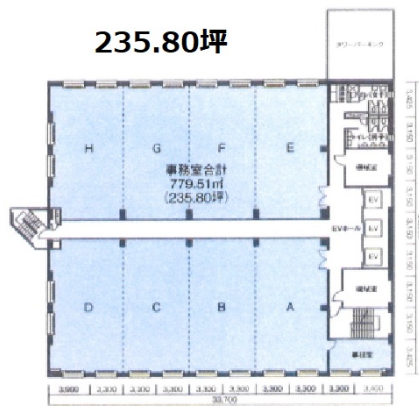

NMF横浜西口ビル 7階27.45坪

神奈川県横浜市西区北幸1-11-11

物件MAP

賃貸条件	
坪数	27.45坪
階数	7階 (B)
入居可能日	

ビル情報	
所在地	神奈川県横浜市西区北幸1-11-11
最寄り駅	横浜市営地下鉄ブルーライン 横浜駅 徒歩3分 JR根岸線 横浜駅 徒歩5分 JR横須賀線 横浜駅 徒歩5分 JR京浜東北線 横浜駅 徒歩5分 JR東海道本線 横浜駅 徒歩5分
エリア	横浜駅周辺 (西区エリア)
竣工	1985年10月
耐震	新耐震基準
階数	地上9階 地下1階
用途	事務所
構造	SRC造

設備情報	
エレベーター	3基
空調	個別空調
OAフロア	OAフロア
基準階天井高	2,450mm
光ファイバー	有り
トイレ	男女別・室外
セキュリティ	有り
駐車場	有り

事務所移転の簡単検索サイト

Quick Service

クイックサービス

NMF横浜西口ビル 7階27.45坪 神奈川県横浜市西区北幸1-11-11

横浜駅周辺 (西区エリア) (ビルID: 0001111) の賃貸オフィス

貸事務所・レンタルオフィス・オフィス移転なら**QuickService**