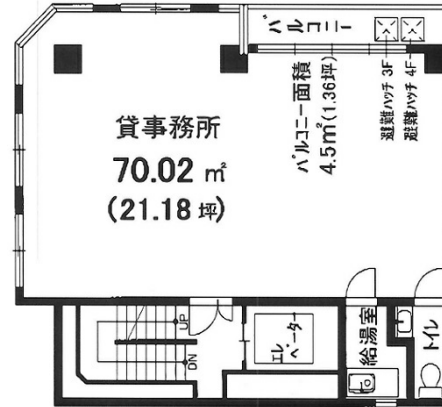

KYビル 5階17.86坪

神奈川県横浜市西区平沼1-38-15

物件MAP

賃貸条件	
坪数	17.86坪
階数	5階
入居可能日	
ビル情報	
所在地	神奈川県横浜市西区平沼1-38-15
最寄り駅	JR東海道本線 横浜駅 徒歩6分 JR根岸線 横浜駅 徒歩6分 JR横須賀線 横浜駅 徒歩6分 JR京浜東北線 横浜駅 徒歩6分
エリア	横浜駅周辺 (西区エリア)
竣工	1984年12月
耐震	新耐震基準
階数	地上5階
用途	事務所/店舗
構造	S造
設備情報	
エレベーター	1基
空調	個別空調
OAフロア	その他
基準階天井高	
光ファイバー	無し
トイレ	男女共用・室内
セキュリティ	無し
駐車場	無し