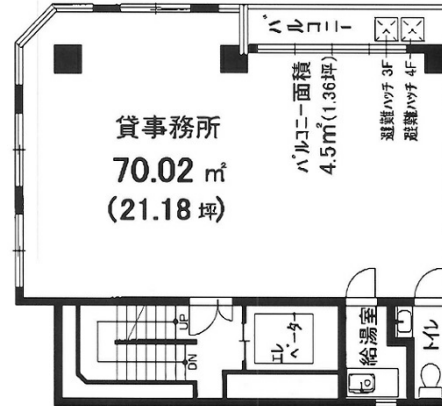

KYビル 5階17.86坪

神奈川県横浜市西区平沼1-38-15

物件MAP

賃貸条件	
坪数	17.86坪
階数	5階
入居可能日	
ビル情報	
所在地	神奈川県横浜市西区平沼1-38-15
最寄り駅	JR東海道本線 横浜駅 徒歩6分 JR根岸線 横浜駅 徒歩6分 JR横須賀線 横浜駅 徒歩6分 JR京浜東北線 横浜駅 徒歩6分
エリア	横浜駅周辺 (西区エリア)
竣工	1984年12月
耐震	新耐震基準
階数	地上5階
用途	事務所/店舗
構造	S造
設備情報	
エレベーター	1基
空調	個別空調
OAフロア	その他
基準階天井高	
光ファイバー	無し
トイレ	男女共用・室内
セキュリティ	無し
駐車場	無し

事務所移転の簡単検索サイト

Quick Service

クイックサービス

KYビル 5階17.86坪 神奈川県横浜市西区平沼1-38-15

横浜駅周辺 (西区エリア) (ビルID: 0001103) の賃貸オフィス

貸事務所・レンタルオフィス・オフィス移転なら**QuickService**

物件詳細はこちらから

 **0120-55-2620**